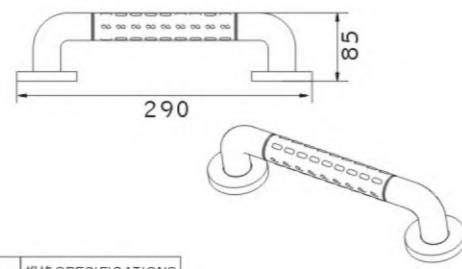

型号 MODEL	规格 SPECIFICATIONS
2W001-29Y	290x87x32
2W001-39Y	390x87x32
2W001-49Y	490x87x32
2W001-59Y	590x87x32
2W001-69Y	690x87x32
2W001-79Y	790x87x32

**2W001-29Y、2W001-39Y、2W001-49Y、
2W001-59Y、2W001-69Y、2W001-79Y、**
一字型扶手
One handrail