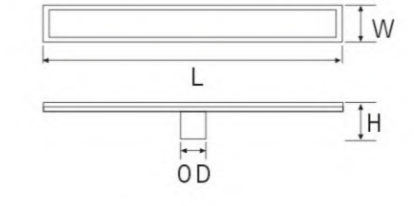

CADE	L(mm)	W(mm)	H(mm)	OD(mm)
DK-LNF	300-2500	70/80/100	65	40/50

DK-LNF
地漏
Linear shower drain