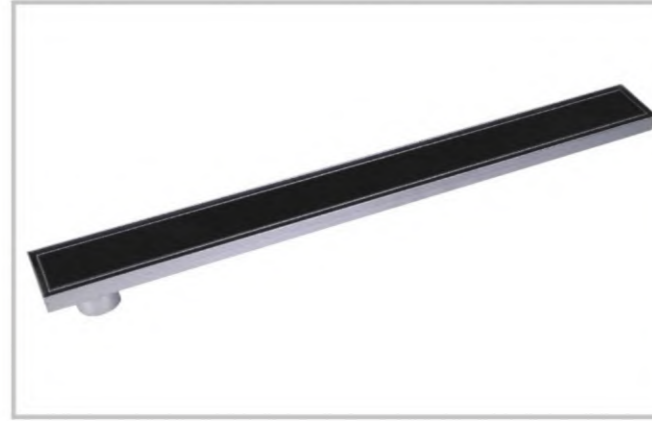

12W006
纸巾架
Paper holder

12W008
纸巾架
Paper holder

CADE	L(mm)	W(mm)	H(mm)	OD(mm)
DK-ASD	300-2500	70/80/100	100	60

DK-ASD
地漏
Linear shower drain

CADE	L(mm)	W(mm)	H(mm)	OD(mm)
DK-LNS-E	300-2500	70/80/100	65	40/50