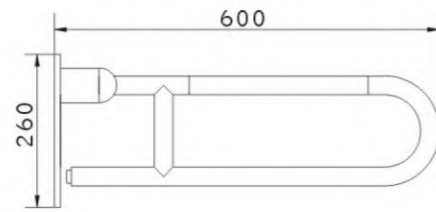

7W061 Ø35
U型扶手
U-shaped handrail