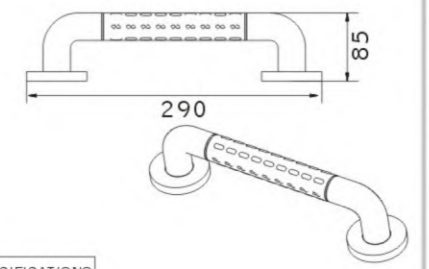

型号 MODEL	规格 SPECIFICATIONS
2W005-29Y	290x87x32
2W005-39Y	390x87x32
2W005-49Y	490x87x32
2W005-59Y	590x87x32
2W005-69Y	690x87x32
2W005-79Y	790x87x32

**2W005-29Y、2W005-39Y、2W005-49Y、
2W005-59Y、2W005-69Y、2W005-79Y、**
一字型扶手
One handrail