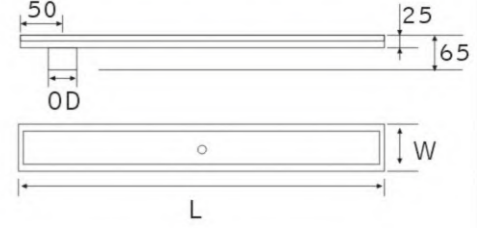

12W006
纸巾架
Paper holder

12W008
纸巾架
Paper holder

CADE	L(mm)	W(mm)	H(mm)	OD(mm)
DK-ASD	300-2500	70/80/100	100	60

DK-ASD
地漏
Linear shower drain

CADE	L(mm)	W(mm)	H(mm)	OD(mm)
DK-LNS-E	300-2500	70/80/100	65	40/50