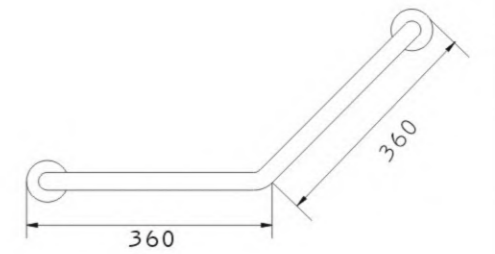

1920 Ø25
135° 扶手
135° handrail