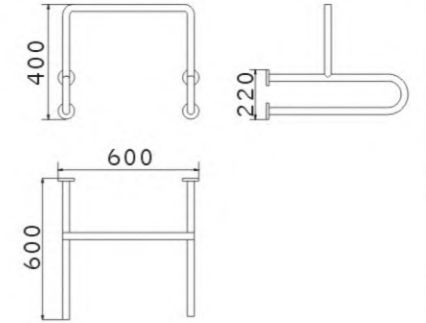

7W064 Ø35
小便器扶手
Urinal handrail