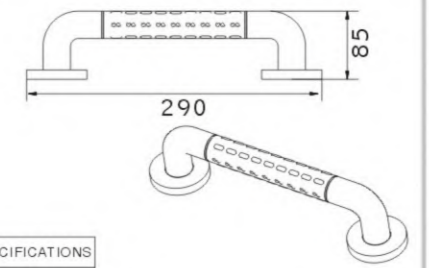

型号 MODEL	规格 SPECIFICATIONS
2W005-29	290x87x32
2W005-39	390x87x32
2W005-49	490x87x32
2W005-59	590x87x32
2W005-69	690x87x32
2W005-79	790x87x32

**2W005-29、2W005-39、2W005-49、
2W005-59、2W005-69、2W005-79、**
一字型扶手
One handrail