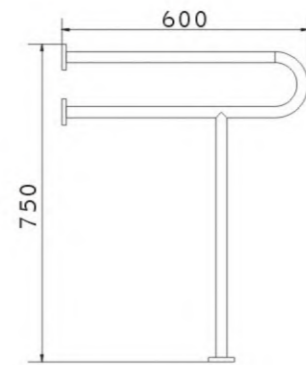

7W062 Ø35
落地U型扶手
Landing U-shaped handrail