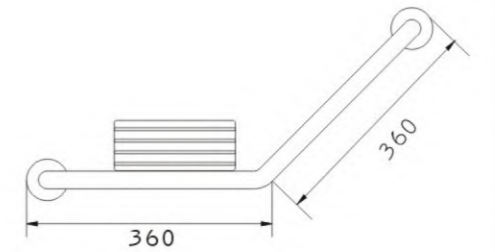

7W001 Ø32
落地U型扶手
Landing U-shaped handrail