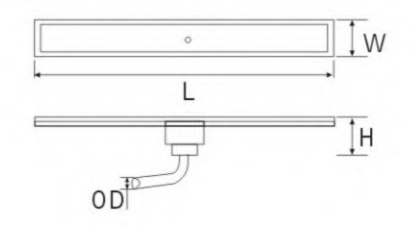

CADE	L(mm)	W(mm)	H(mm)	OD(mm)
DK-LPF	300-2500	70/80/100	100	40/50

DK-LPF
地漏
Linear shower drain