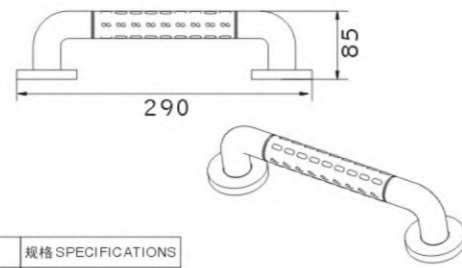

	 <p>1W006-B U型扶手 U-shaped handrail</p>
	 <p>3W011-B 洗手盆扶手 The sink handrail</p>
	 <p>1W001-B 落地U型扶手 Landing U-shaped handrail</p>

型号 MODEL	规格 SPECIFICATIONS
2W001-29	290x87x32
2W001-39	390x87x32
2W001-49	490x87x32
2W001-59	590x87x32
2W001-69	690x87x32
2W001-79	790x87x32