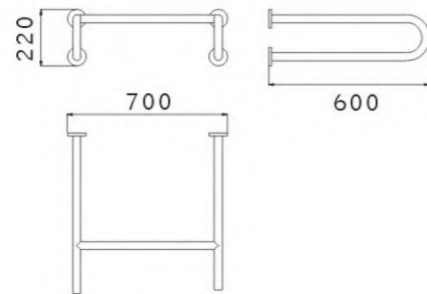

7W025 Ø32
落地扶手
Landing U-shaped handrail